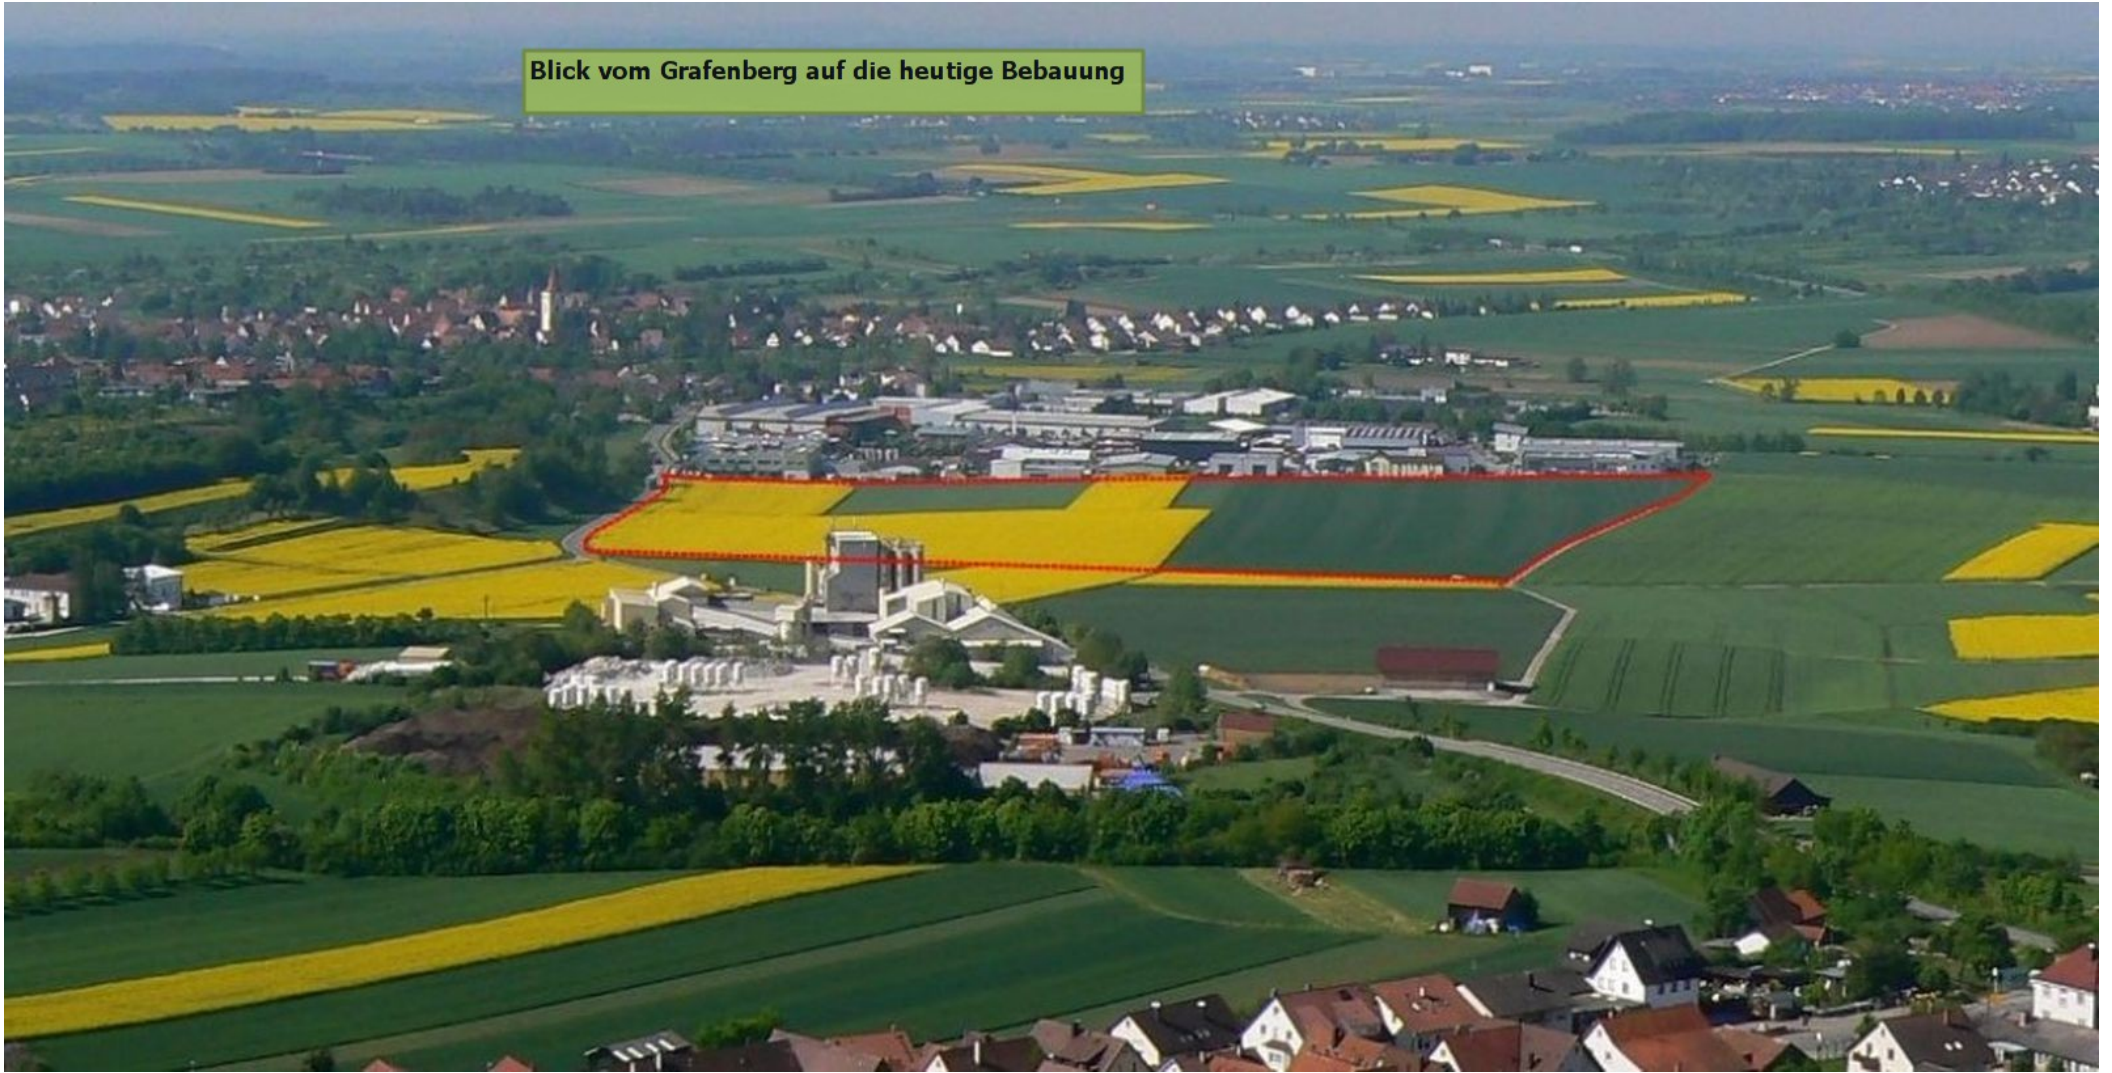

Blick vom Grafenberg auf die heutige Bebauung

An aerial photograph showing a town and an industrial area. The town is in the foreground and middle ground, with a church spire visible. The industrial area is in the center, outlined in red. The surrounding landscape is green with yellow fields. A green box with white text is in the top left, and a white box with black text is in the top right.

Künftige Sicht vom Grafenberg und Stellungnahme des LRA Tübingen von 2010

und Maß der baulichen Nutzung orientieren sich am vorhandenen Gewerbegebiet, am tatsächlichen örtlichen Bedarf für neue Betriebe und an einer angemessenen Einbindung in die Landschaft und in das Ortsbild. Der Ausschluss bestimmter Nutzungen (z.